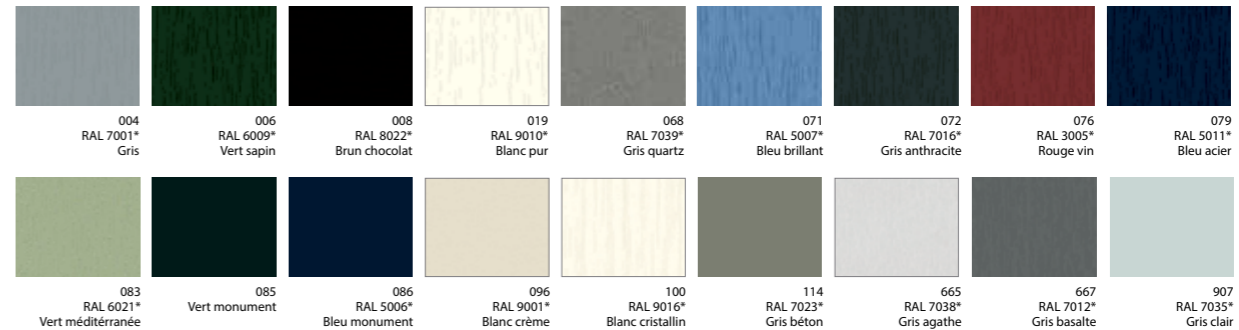

Effet bois peint structuré