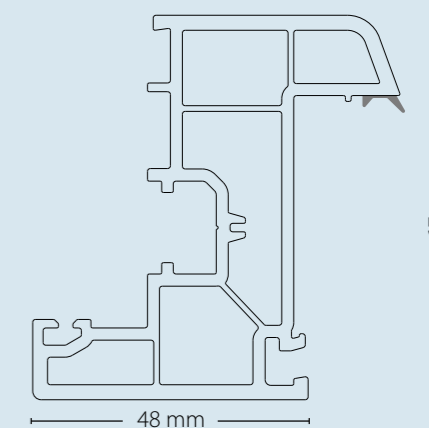

En cours de publication