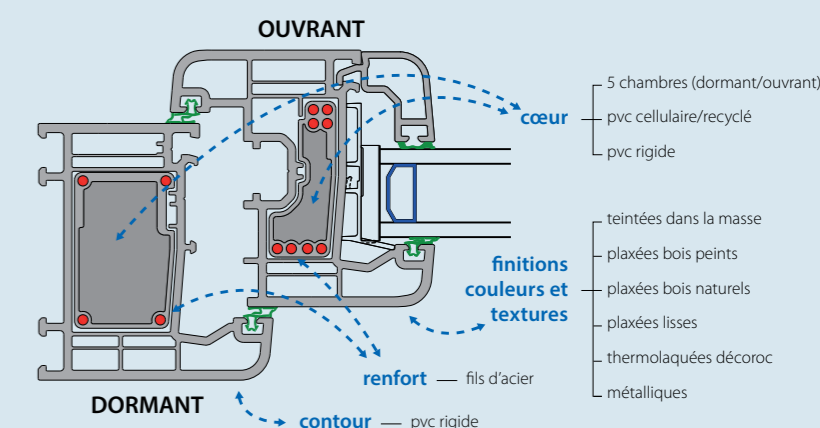

Coupe d'une menuiserie zendow® premium