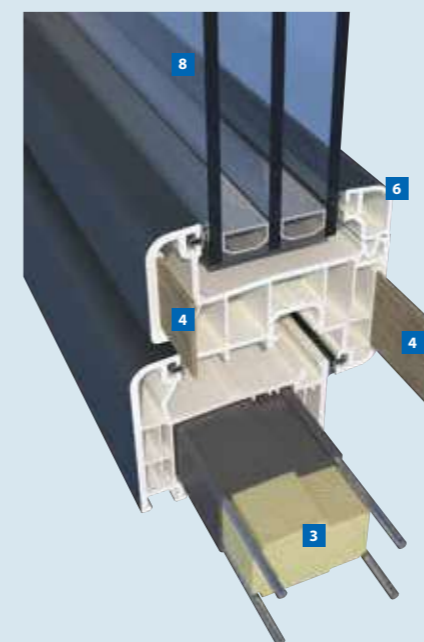

*Linktrusion... : combinaison de l'anglais "link" : lien, relation, connexion et "extrusion".

En créant la fenêtre composite Zendow#neo avec la technologie Linktrusion, Deceuninck a remplacé le renfort en acier utilisé communément depuis plus de 30 ans dans la profession, en intégrant la fonction de renforcement dans le profilé lui-même.

L'ouvrant de 82 mm composé de 6 chambres, est extrudé avec de la fibre de verre continue intégrée au PVC, et le dormant de 70 mm intègre un renfort thermique en PVC cellulaire et fils d'acier.

Le saviez-vous ?
Les ouvrants de Zendow#neo contiennent 200 000 mètres de fibres de verre par mètre de profilé.