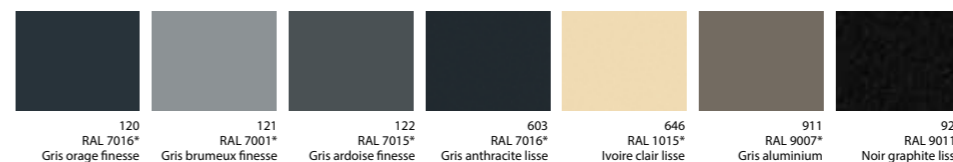

73 coloris : teintés masse, Décoroc, plaxés bois, plaxés couleurs
 Coloris **sous avis technique** et garantis 10 ans, et 20 ans pour les teintes masse

Une palette de **73** finitions couleurs, toutes **sous avis technique** et **garanties 10, 15 ou 20 ans** suivant le mix gamme/couleur retenu.

Finition plaxée : 50 possibilités

Les profilés sont revêtus d'un film acrylique résistant aux UV. Cette finition permet de donner aux menuiseries l'aspect du bois naturel, ou du bois peint... sans la contrainte de la peinture annuelle.

Effet bois naturel

Effet bois peint structuré

Effet métallique

Effet lisse

Finition thermolaquée décoroc : 20 couleurs

FINITION UNIQUE

Procédé exclusif de revêtement, donnant aux profilés un aspect satiné et une texture grenue agréable à l'œil et au toucher. Ce revêtement présente une excellente résistance aux rayures et une haute stabilité chromatique.

Finition teintée dans la masse : 3 teintes

Une gamme de coloris sobres et intemporels, lisses au toucher.

Un simulateur pour choisir sa couleur

Quelle couleur choisir ? Avec le **simulateur de couleur**, vous choisissez simplement et rapidement la couleur qui convient à la construction ou à la rénovation de votre projet. Donnez libre cours à votre imagination. Chargez une photo de votre maison ou utilisez l'une des photos standards pour obtenir une simulation réaliste de la couleur de vos prochaines fenêtres et portes.