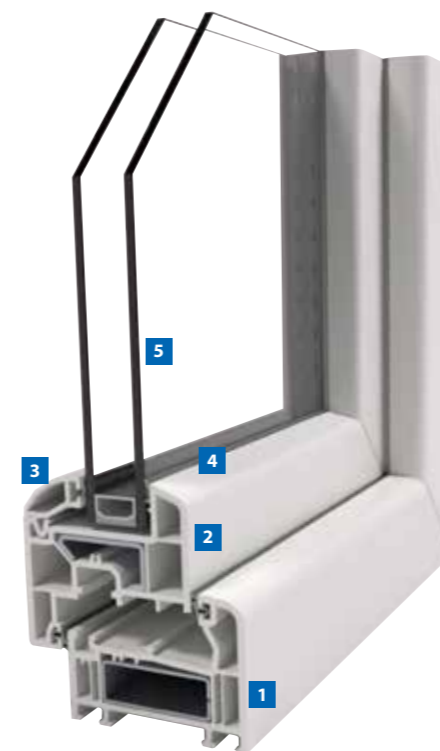

Une gamme de profilés
centrée sur l'essentiel

Charles V. Acheteur pour collectivités

Mon travail consiste à acheter les meilleurs produits au meilleur prix pour la construction de logements gérés par les villes et les collectivités territoriales. Zendow access répond en tout point à ce besoin. Des menuiseries conformes aux normes actuelles et qui répondent aux besoins en économies d'énergie pour la construction de logements à grande échelle.

zendow® access

Un concentré d'essentiel

Résolument orientée vers la construction neuve et le collectif, zendow® access concentre l'essentiel de la gamme zendow® : économie d'énergie, design, confort, sécurité... grâce à **une gamme centrée vers l'essentiel**.

1. 1 Profil 5 chambres de 70 mm sur le dormant
2. 2 Profil 3 chambres de 67 mm sur l'ouvrant
3. 3 Pareclose contemporaine
4. 4 Joints gris clairs affleurants ne débordant pas sur le vitrage
5. 5 Vitrage de 24, 28 ou 32 mm d'épaisseur
6. 6 Pour le neuf et la rénovation
7. 7 Fabrication sur mesure
8. 8 Profilés sous avis technique n° DTA en cours
9. 9 Coloris : blanc teinté masse garanti 10 ans

Un profil d'ouvrant optimisé

- Une gamme centrée sur l'essentiel et rationnelle
- Une définition optimisée
- Une complexité réduite
- Epaisseurs de parois optimisées
- Joints co-extrudés gris
- Blanc uniquement
- Battée extérieure
- Fiche standard
- Avis technique validé, en cours de publication auprès du CSTB