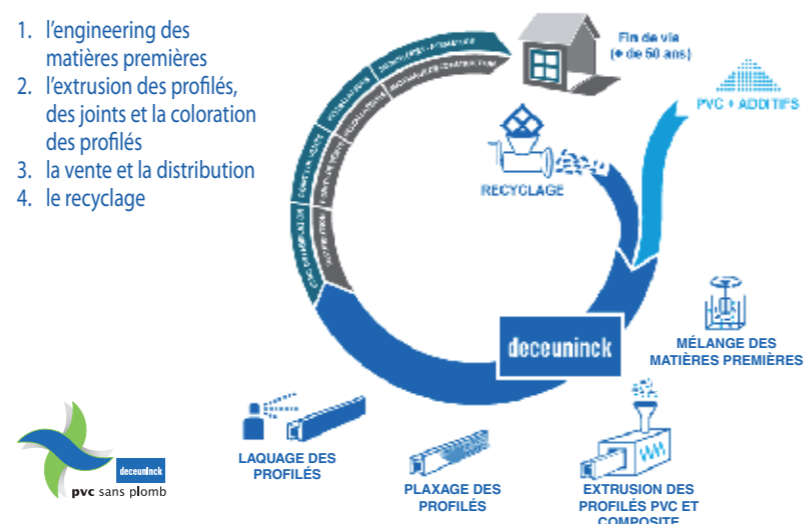

Afin de garantir le meilleur, les contrôles qualité Deceuninck ont débouché sur l'approbation de nombreux instituts et surtout sur la prestigieuse certification ISO 9001 qui porte sur la production, la vente et la distribution de profilés PVC de haute qualité.

Le Groupe Deceuninck en 2017

4000 clients dans 91 pays

36 filiales ou succursales (avec ou sans production)

3682 collaborateurs

3 piliers fondamentaux : l'innovation, l'écologie et le design

#environnement

Les fenêtres zendow®, fabriquées avec les profilés PVC Deceuninck ont été testées par Eurofins Product Testing A/S et ont obtenu le meilleur classement, soit A+, informant sur le niveau très faible d'émission de substances volatiles dans l'air intérieur.

Avec son unité de recyclage en Belgique, le groupe Deceuninck «boucle la boucle»

Usine de recyclage à Diksmude, Belgique

1. l'engineering des matières premières
2. l'extrusion des profilés, des joints et la coloration des profilés
3. la vente et la distribution
4. le recyclage