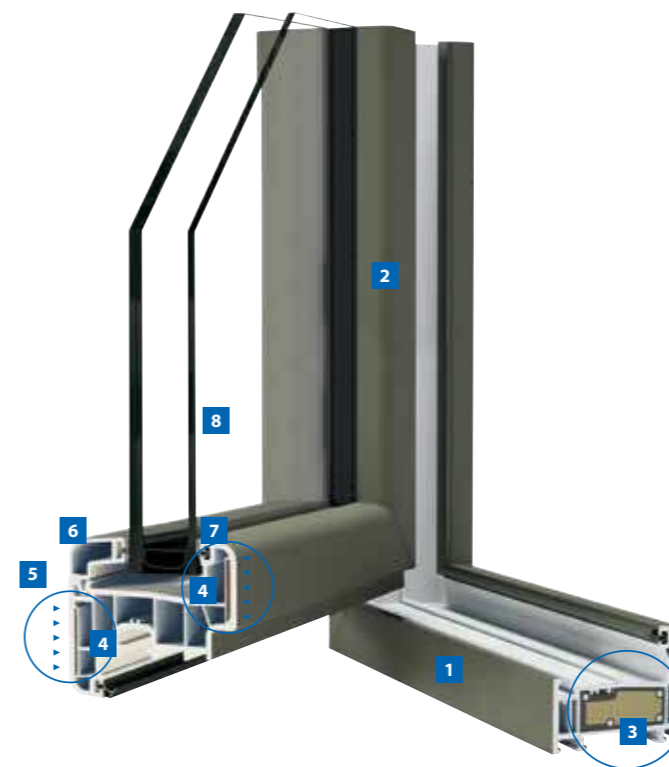

- 1 Profil 5 chambres de 70 mm dormant
- 2 Profil 6 chambres de 82 mm sur l'ouvrant
- 3 Dormant PVC équipé d'un renfort thermique
- 4 Ouvrant composite équipé de renforts en fibre continue intégrés dans le PVC. 100% sans renfort métallique quelque soit la dimension, en blanc comme en couleur
- 5 Jets d'eau avec embouts (option)
- 6 Pareclose contemporaine
- 7 Joints gris clairs affleurants ne débordant pas sur le vitrage
- 8 Vitrage jusqu'à 54 mm d'épaisseur
- 9 Pour le neuf et la rénovation
- 10 Fabrication sur mesure
- 11 Profilés sous avis technique n° DTA 6/14-2203