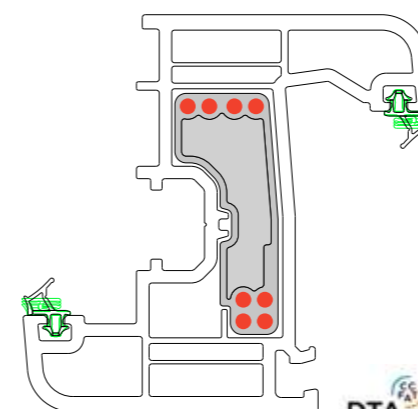

Garantie 15 ans*

n°6/16-2298 *V1 publié le 27/02/2017

Le dormant et l'ouvrant sont équipés d'un renfort thermique en mousse de PVC incorporant des câbles acier. 100% recyclable.