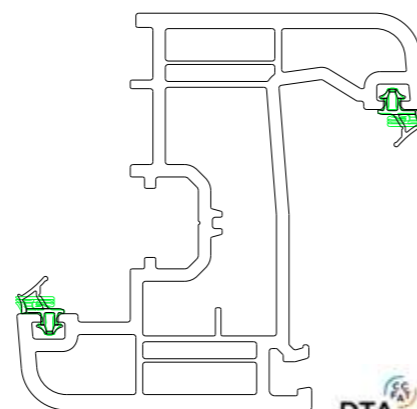

Garantie 15 ans*

n°6/16-2298 *V1 publié le 27/02/2017

Des profilés 5 chambres dans le dormant et l'ouvrant, 70 mm, pour un confort garanti. 100% recyclable.