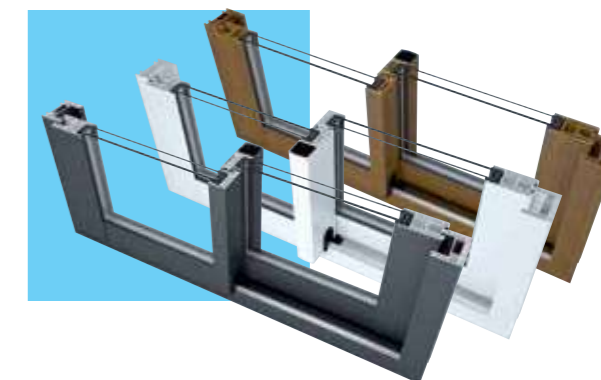

Flashez ce Qrcode pour accéder à la page de notre site internet

Combinez vos fenêtres **Zendow®** avec d'autres produits de la gamme **Deceuninck**

Dans toutes ses recherches, Deceuninck porte une réflexion globale sur ce qu'est l'habitat, sur les différents types d'ouvertures et sur les besoins de ceux qui y vivent. C'est pourquoi Deceuninck apporte une réponse complète aux besoins de ses clients en proposant des produits parfaitement compatibles comme les coulissants composite iSlide#neo, les coffres de volets roulants Storbox 2.0 dernière génération, ou la porte d'entrée Zendow#neo.

iSlide#neo, le complément idéal de **Zendow#neo** Une innovation à forte valeur technologique !

Après avoir créé **Zendow#neo**, Deceuninck poursuit sa quête vers les techniques innovantes et performantes contribuant à limiter les pertes de chaleur et les ponts thermiques autour des portes et des fenêtres. **iSlide#neo** est un coulissant né de cette association entre isolation extrême et élégance grâce à la technologie **Linktrusion**.