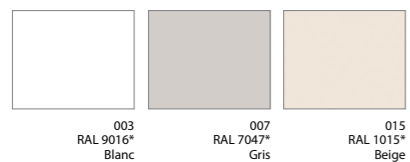

73 coloris : teintés masse, Décoroc, plaxés bois, plaxés couleurs
 Coloris **sous avis technique** et garantis 10 ans, et 20 ans pour les teintes masse

Une palette de **73** finitions couleurs, toutes **sous avis technique** et **garanties 10, 15 ou 20 ans** suivant le mix gamme/couleur retenu.

Finition teintée dans la masse : 3 teintes

Une gamme de coloris sobres et intemporels, lisses au toucher.

Un simulateur pour choisir sa couleur

Quelle couleur choisir ? Avec le **simulateur de couleur**, vous choisissez simplement et rapidement la couleur qui convient à la construction ou à la rénovation de votre projet. Donnez libre cours à votre imagination. Chargez une photo de votre maison ou utilisez l'une des photos standards pour obtenir une simulation réaliste de la couleur de vos prochaines fenêtres et portes.