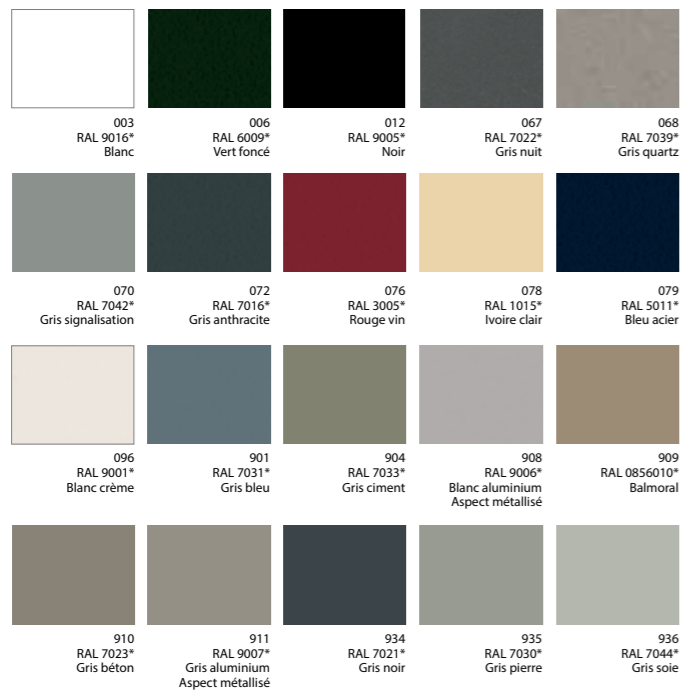

73 coloris : teintés masse, Décoroc, plaxés bois, plaxés couleurs
 Coloris **sous avis technique** et garantis 10 ans, et 20 ans pour les teintes masse

Une palette de **73** finitions couleurs, toutes **sous avis technique** et **garanties 10, 15 ou 20 ans** suivant le mix gamme/couleur retenu.

Finition plaxée : 50 possibilités

Les profilés sont revêtus d'un film acrylique résistant aux UV. Cette finition permet de donner aux menuiseries l'aspect du bois naturel, ou du bois peint... sans la contrainte de la peinture annuelle.

Effet bois naturel

Effet bois peint structuré

Effet métallique

Effet lisse

Finition thermolaquée décoroc : 20 couleurs

FINITION UNIQUE

Procédé exclusif de revêtement, donnant aux profilés un aspect satiné et une texture grenue agréable à l'œil et au toucher. Ce revêtement présente une excellente résistance aux rayures et une haute stabilité chromatique.

Finition teintée dans la masse : 3 teintes

Une gamme de coloris sobres et intemporels, lisses au toucher.

Un simulateur pour choisir sa couleur

Quelle couleur choisir ? Avec le **simulateur de couleur**, vous choisissez simplement et rapidement la couleur qui convient à la construction ou à la rénovation de votre projet. Donnez libre cours à votre imagination. Chargez une photo de votre maison ou utilisez l'une des photos standards pour obtenir une simulation réaliste de la couleur de vos prochaines fenêtres et portes.