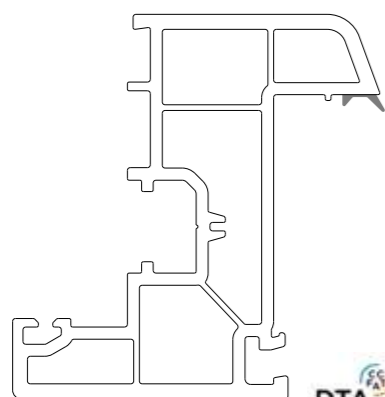

Garantie 10 ans

En cours de publication

Des profilés 5 chambres dans le dormant et 3 chambres dans l'ouvrant, 67 mm. 100% recyclable. Uniquement en teinte masse blanc.