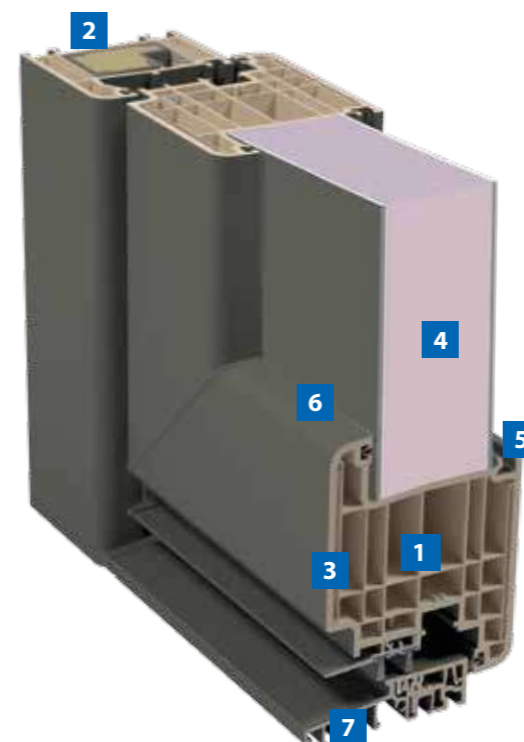

Porte Zendow#neo

Zendow#neo vous offre le meilleur pour vos portes d'entrée. Vous aspirez à une maison sécurisante et Deceuninck l'a bien compris. Les profilés Zendow#neo sont renforcés et les gâches sont protégées par une barrière centrale supplémentaire. Ainsi, les portes Zendow#neo renforcent votre sécurité, votre sensation de confort et votre tranquillité d'esprit, et les profilés arrondis embellissent votre habitation !

COMPOSITION RECOMMANDÉE POUR LES PORTES ZENDOW#neo

- 1 Cadre d'ouvrant 82 mm, 6 chambres d'isolation
- 2 Renfort en PVC cellulaire et fils d'acier dans le dormant
- 3 Renfort en fibre continue 100% recyclable dans l'ouvrant
- 4 Panneau d'habillage : en aluminium et mousse polystyrène extrudée, épaisseur 36mm
- 5 Parclose contemporaine
- 6 Joints gris clairs affleurants ne débordant pas sur le panneau
- 7 Seuil PMR en aluminium à rupture de pont thermique
- 8 Pour le neuf et la rénovation
- 9 Fabrication sur mesure
- 10 Profilés sous avis technique n° DTA 6/14-2203

73 coloris : teintés masse, Décoroc, plaxés bois, plaxés couleurs
Coloris **sous avis technique** et garantis 10 ans, et 20 ans pour les teintes masse