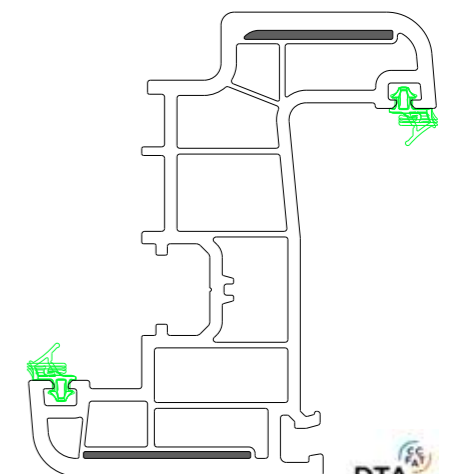

Le dormant et l'ouvrant sont équipés d'un renfort thermique en mousse de PVC incorporant des câbles acier. 100% recyclable.

Garantie 20 ans*

n°6/14-2203 publié le 28/01/2015

Les profilés de l'ouvrant, 6 chambres, 82 mm, sont renforcés par la technologie Linktrusion, associant lors de l'extrusion le PVC et la fibre continue. L'ouvrant de Zendow#neo est sans renfort acier. Le dormant est équipé d'un renfort thermique pour une isolation ultime. 100% recyclable.