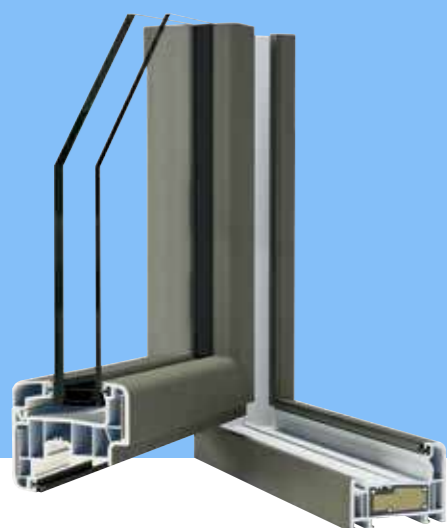

Plus qu'un profil, un concentré d'innovations

#rationalisation

La gamme **zendow**® a été pensée pour simplifier la vie de ceux qui l'utilise et de ceux qui la fabrique !

Afin d'optimiser les coûts industriels et rationaliser la fabrication, **zendow**® est constitué d'un bâti d'épaisseur 70 mm utilisé sur chacune des 4 gammes de fenêtres qu'elle constitue, à savoir : **zendow**® access, **zendow**®, **zendow**® premium et **zendow**#neo.

Cette base commune reçoit, en fonction de la gamme choisie, un renfort et un ouvrant plus ou moins épais pour ainsi constituer la fenêtre qui correspond le mieux à vos attentes.