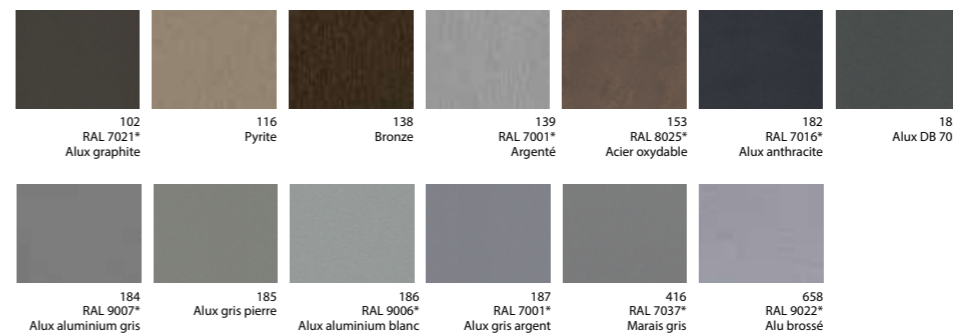

Effet métallique